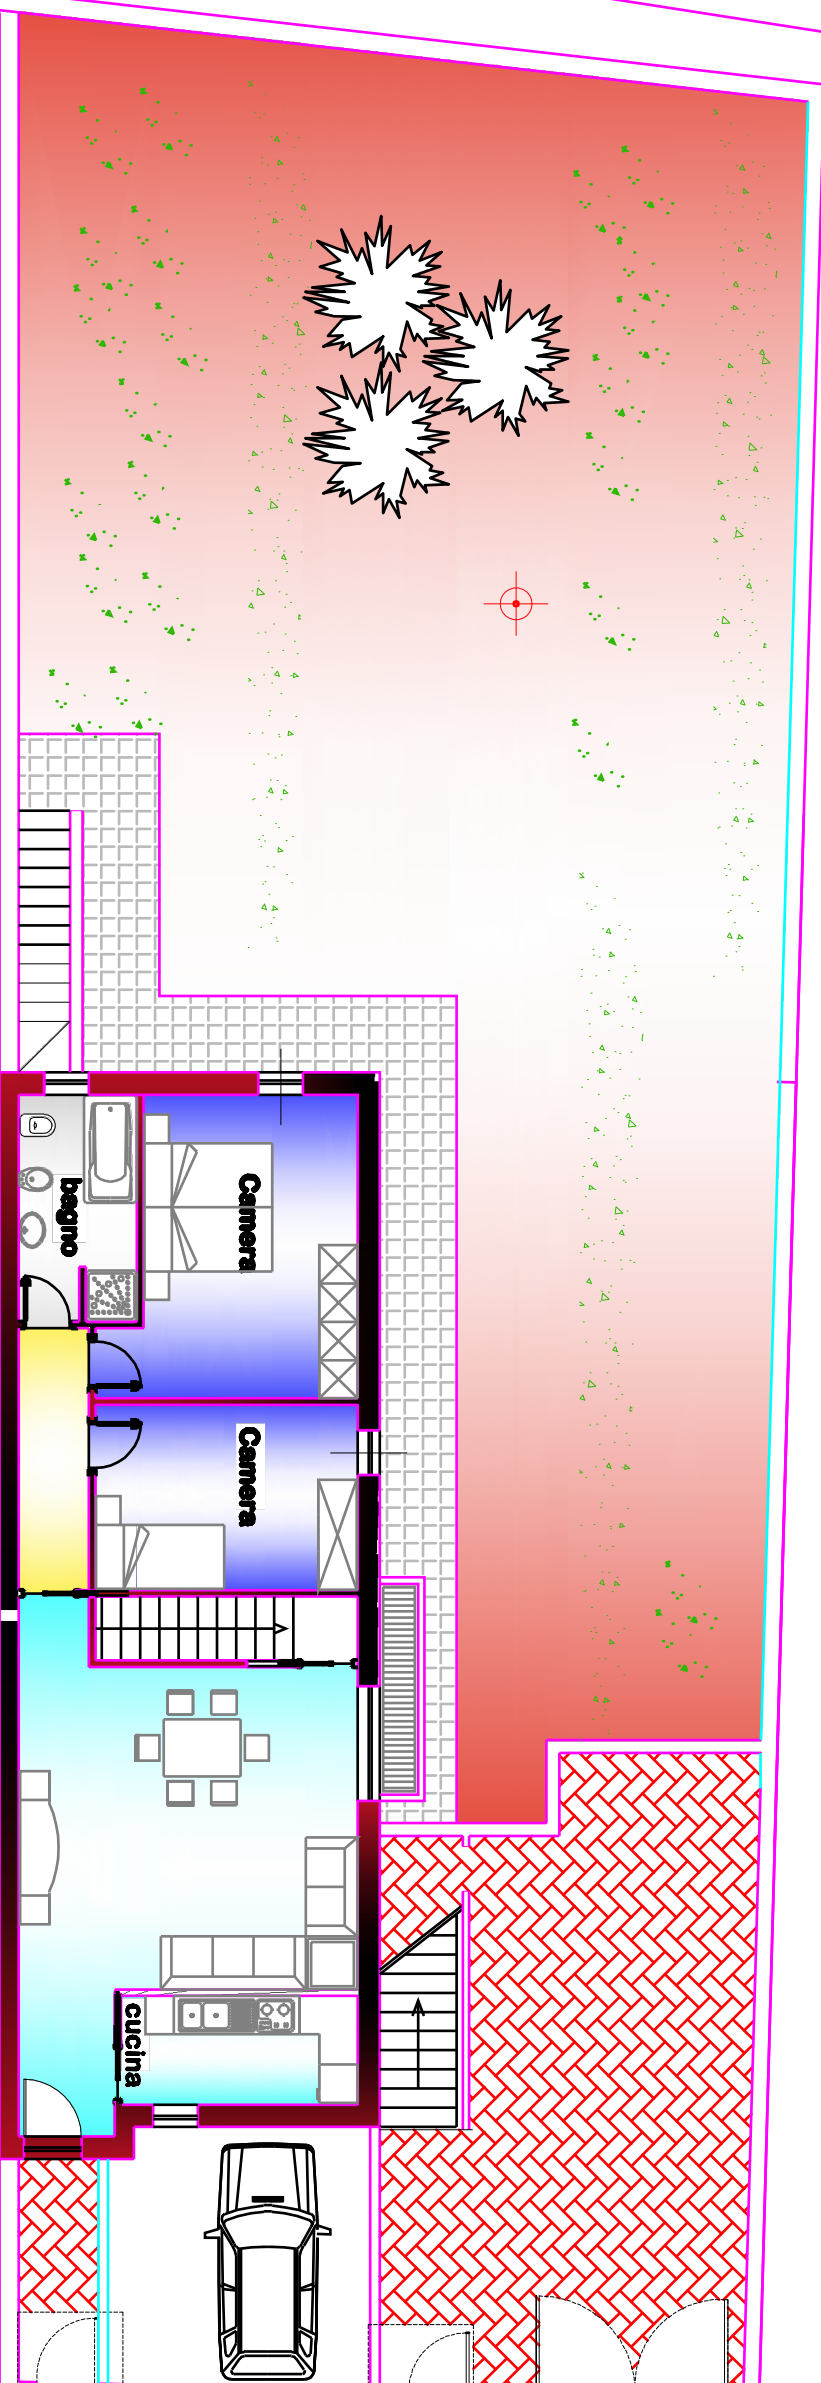

PIANTA PIANO TERRA

GIARDINO MQ. 293,00  
POSTO MACCHINA MQ. 24,00

Confine

PIANTA P. INTERRATO

SCANTINATO MQ. 105,00